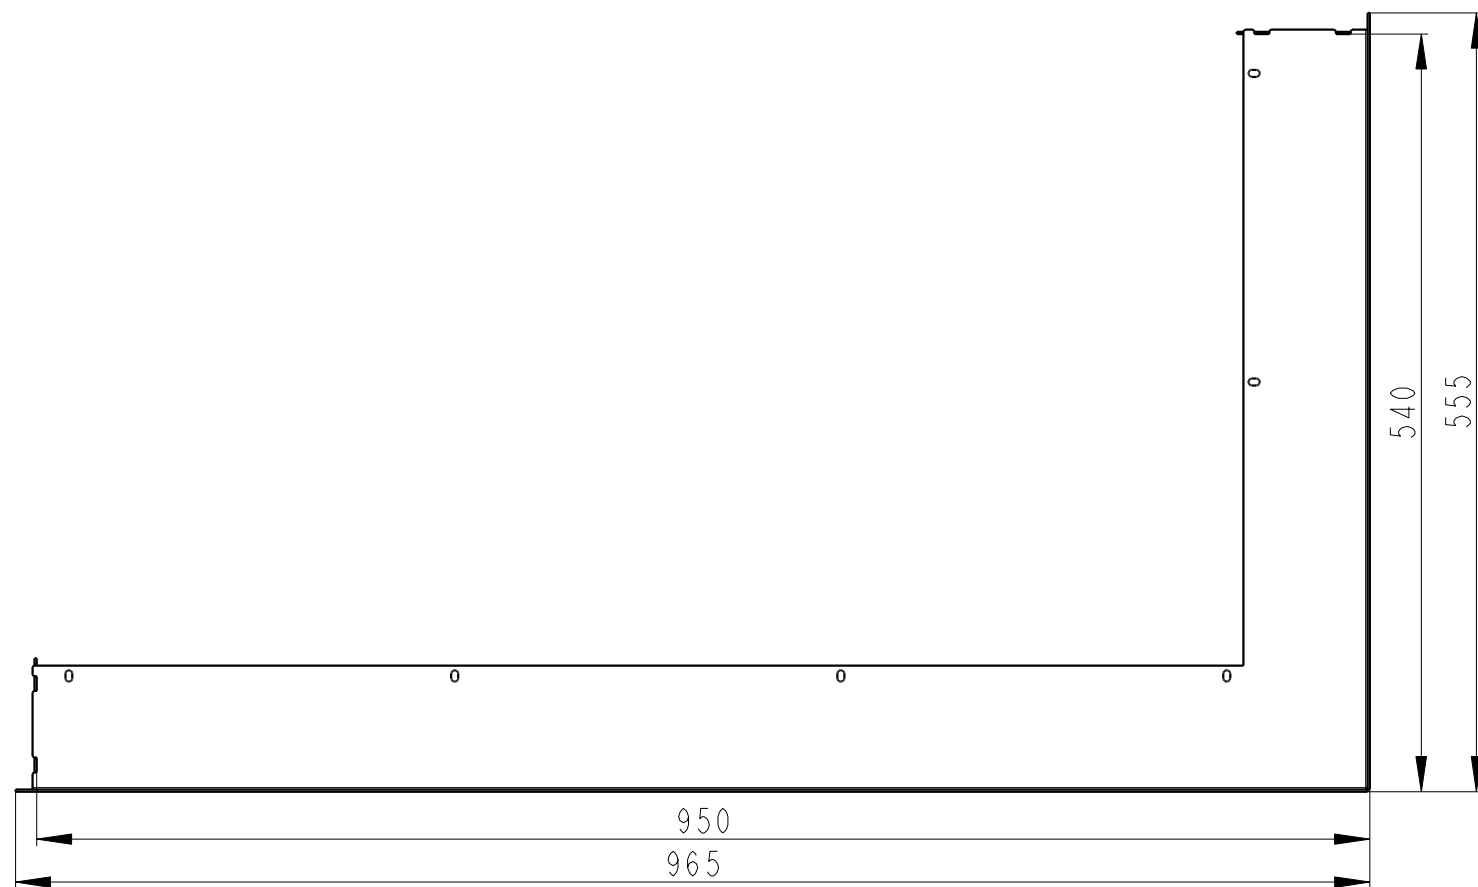

Rozmery v mm; Maße in mm

HR2LF RAMO1

3kg

3:20